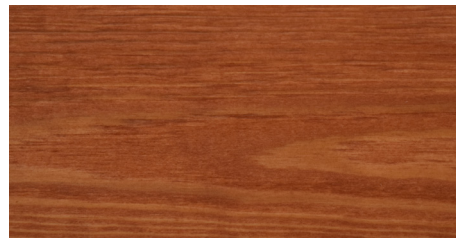

Farvekort

Træolie - Skovgaard & Frydensberg

Natur

Teak

Hvid

Grå

Mahogny

Ibenholt

Mellembun

Farveangivelserne er kun retningsvisende. Vi tager forbehold for nuanceforskelle i forhold til virkeligheden.