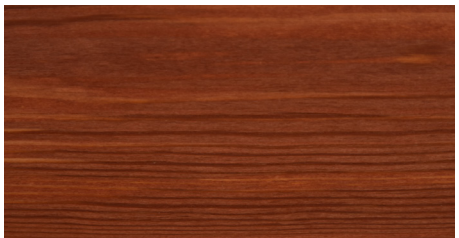

Farvekort

Træolie - Skovgaard & Frydensberg

Natur

Teak

Hvid

Grå

Mahogny

Ibenholt

Mellembun

Farveangivelserne er kun retningsvisende. Vi tager forbehold for nuanceforskelle i forhold til virkeligheden.