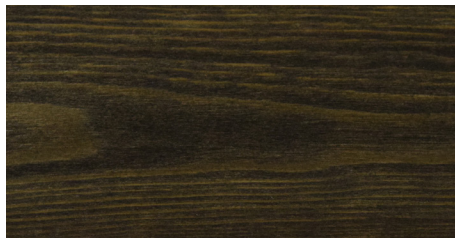

Farvekort

Træolie - Skovgaard & Frydensberg

Natur

Teak

Hvid

Grå

Mahogny

Ibenholt

Mellembun

Farveangivelserne er kun retningsvisende. Vi tager forbehold for nuanceforskelle i forhold til virkeligheden.