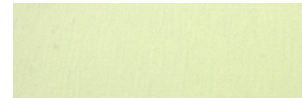

# Farvekort

Linoliemaling - Skovgaard & Frydensberg

1 - Gul okker

2 - Rød Okker

3 - Brændt umbra

4 - Caput mortum

5 - Zinkgrøn

6 - Vogngrøn

7 - Ultamarin

8 - Grå, lys

9 - Grå, mellem

10 - Grågrøn, lys

11 - Grågrøn, mellem

12 - Dyrehaverød

13 - Københavnsblå

14 - Århusblå, mellemblå

15 - Slotshavegrøn

16 - Grøn umbra, mørk

17 - Hvid

18 - Sort

Farvegengivelserne er kun retningsvisende. Vi tager forbehold for nuanceforskelle i forhold til virkeligheden.