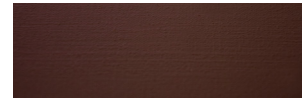

# Farvekort

Linoliemaling - Skovgaard & Frydensberg

1 - Gul okker

2 - Rød Okker

3 - Brændt umbra

4 - Caput mortum

5 - Zinkgrøn

6 - Vogngrøn

7 - Ultamarin

8 - Grå, lys

9 - Grå, mellem

10 - Grågrøn, lys

11 - Grågrøn, mellem

12 - Dyrehaverød

13 - Københavnsblå

14 - Århusblå, mellemblå

15 - Slotshavegrøn

16 - Grøn umbra, mørk

17 - Hvid

18 - Sort

Farvegengivelserne er kun retningsvisende. Vi tager forbehold for nuanceforskelle i forhold til virkeligheden.