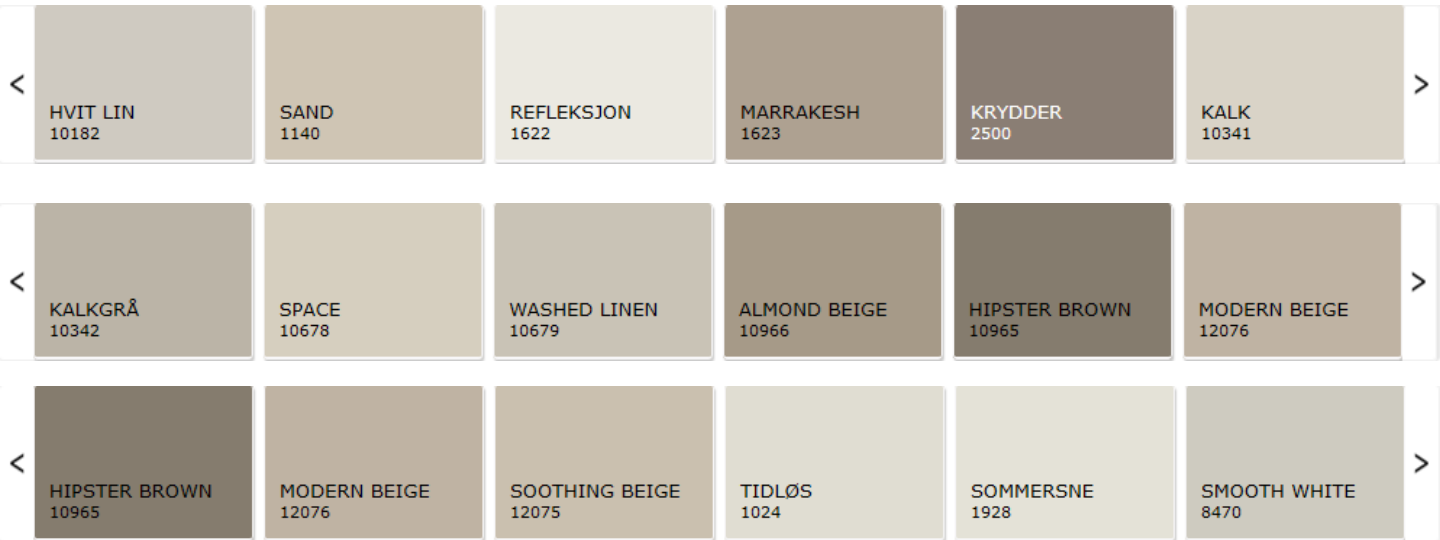

LADY MINERALS

Smukke kalkede vægge

Mød LADY Minerals ▶

LADY Minerals blå- og grønne toner

 <p>PILASTERBLÅ 4017</p>	 <p>LAURBÆR 8302</p>	 <p>GREEN HARMONY 8252</p>	 <p>GREEN LEAF 8469</p>	 <p>DUSKY BLUE 5200</p>	 <p>ANTIQUE GREEN 7629</p>
 <p>SKYGGEBLÅ 4629</p>	 <p>MINTY BREEZE 7163</p>	 <p>ST. PAULS BLUE 5030</p>	 <p>NORDIC BREEZE 5452</p>	 <p>BLÅIS 5044</p>	 <p>EVENING GREEN 6352</p>
 <p>SOFT TEAL 6350</p>	 <p>PALE LINDEN 8281</p>	 <p>GREEN TEA 8493</p>	 <p>TENDER GREEN 6351</p>	 <p>TREASURE 7628</p>	 <p>AIRY GREEN 7626</p>
 <p>TENDER GREEN 6351</p>	 <p>TREASURE 7628</p>	 <p>AIRY GREEN 7626</p>	 <p>REFRESH 7627</p>	 <p>SERENE BLUE 5490</p>	 <p>EXHALE 7637</p>

LADY Minerals grå toner

LADY Minerals gule toner

LADY Minerals lyse, beige og brune toner

LADY Minerals rosa og røde toner