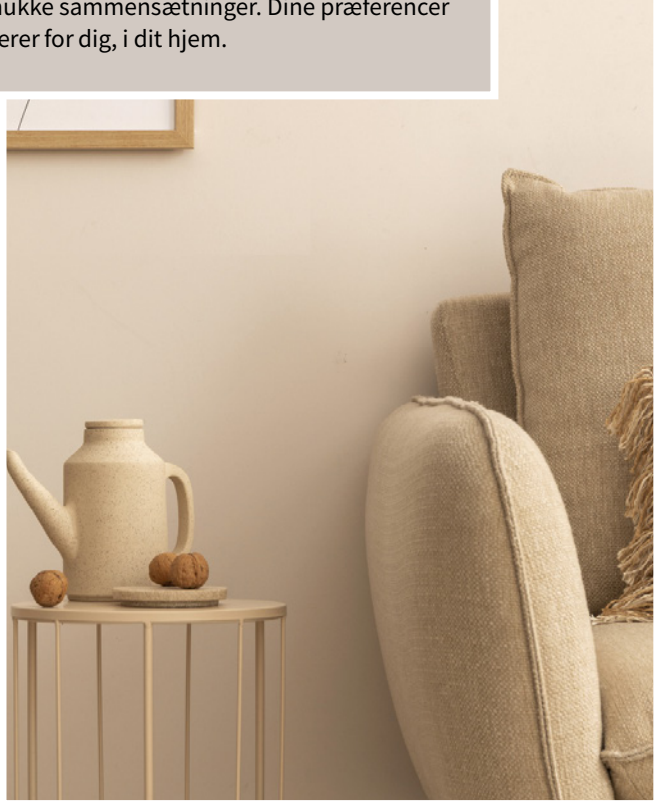

Røde farver har en evne til at skabe en følelse af ro – en huleagtig stemning i soveværelset, stuen, eller omkring sofaen, som vist på billedet her.
VÆG: 2008 Toscana

VÆG: 801 Ivory Whisper

• LEG MED FARVERNE
 Når det gælder kombinationer af farverne, er det kun dig der kan vælge rigtigt. Farverne er naturligvis smukke hver for sig, men vores farvekort er også opbygget som en harmonisk farvepalette, der gør det nemt for dig at være kreativ og lege med farvekombinationer. Nuancerne i kollektionen er afstemt til hinanden, og der findes derfor kun smukke sammensætninger. Dine præferencer afgør, hvad der fungerer for dig, i dit hjem.